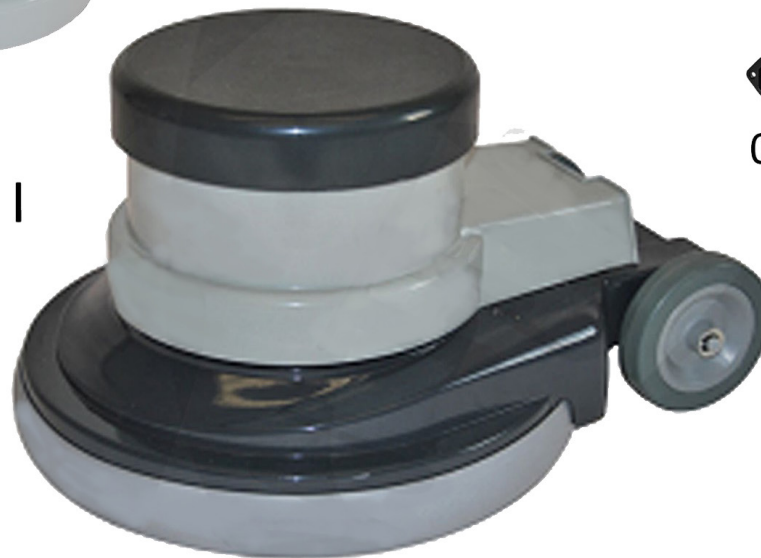

01

04

05

02

03

I

10

06

07

Bildnummer / image number	Bezeichnung / description	Art.-Nr. / part-no.
I	Maschinenkopf komplett / entire machine head	891301.000000
01	Motorverkleidung / motor enclosure	891301.000051
02	Zusatzsteckdose / 3-pin socket	891301.000052
03	Anschlussteckdose / 3-pin socket	891301.000053
04	Kondensator / capacitor 25 μF	891301.000300
05	Anlauf-Kondensator / capacitor 250μF	891301.000058
06	Bürstenflansch / brush holder seat	891301.000063
07	Gummiring / rubber ring	891301.000065
10	Rad inkl. Unterlegscheibe und Seegerring / back wheel incl. washer and circlip	891301.095066N
ohne Abbildung	Dichtung Getriebe Motorkopf	891301.000037