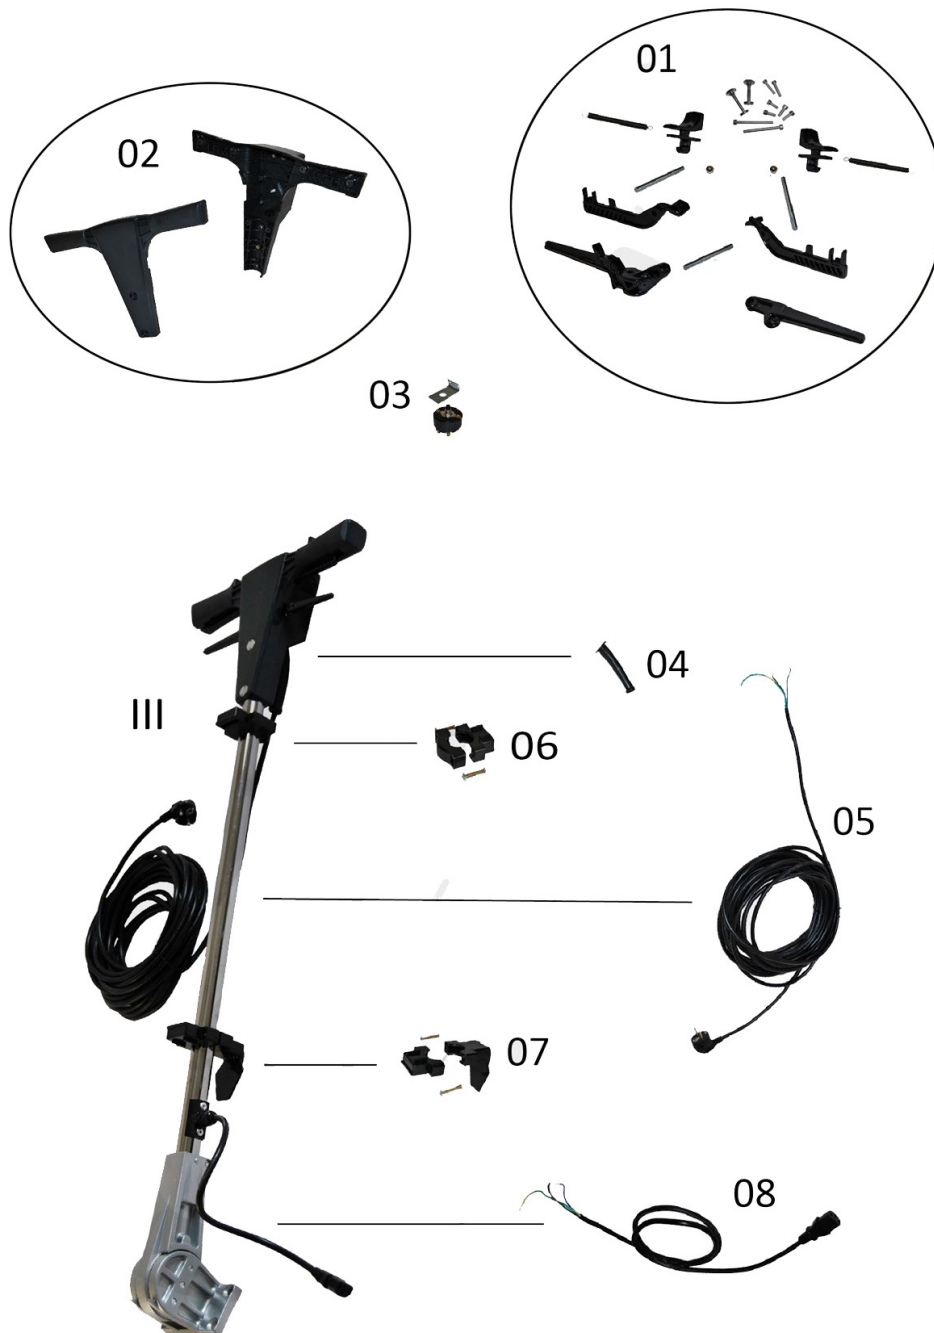

FloorLine

CleanTrack

NANOdisc 43 Evolution

ERSATZTEILLISTE
SPARE PARTS

Bildnummer / image number	Bezeichnung / description	Art.-Nr. / part-no.
III	Steuerstange komplett / entire adjustment rod	891301.000101
01	Kleinteile und Schrauben komplett für Griffschale ohne Schalter und Halter / small parts and screws complete for handle shell	891301.000105
02	Griffschale komplett / t-part base	891301.000007
03	Schalter mit Befestigungswinkel / power switch with holder	891301.000002
04	Knickschutz / cable grommet	891301.000006
05	Netzkabel / power cord	860018.000000
06	Tankhalterung oben / mounting kit for 30 mm rod	891301.000012
07	Tankhalterung unten / tank support + cable hook for 30 mm rod	891301.000015
08	Kabel mit Stecker / wiring with connector	891301.000023
ohne Abbildung	Thermoschutzschalter / thermal circuit breaker	891301.000060
ohne Abbildung	Hülsen für Steuerstange 2 Stück / Sleeves for control rod 2 pieces	891301.000021
ohne Abbildung	Schrauben zu Befestigung der Griffstange 4 Stück / 4 screws	891301.000201
ohne Abbildung	Tankanschluss Pömpel / tank connection	891301.000202

07

Bildnummer / image number	Bezeichnung / description	Art.-Nr. / part-no.
I	Maschinenkopf komplett / entire machine head	891301.000000
01	Motorverkleidung / motor enclosure	891301.000051
02	Zusatzsteckdose / 3-pin socket	891301.000052
03	Anschlussteckdose / 3-pin socket	891301.000053
04	Kondensator / capacitor 25 μ F	891301.000300
05	Anlauf-Kondensator / capacitor 250 μ F	891301.000058
06	Bürstenflansch / brush holder seat	891301.000063
07	Gummiring / rubber ring	891301.000065
10	Rad inkl. Unterlegscheibe und Seegerring / back wheel incl. washer and circlip	891301.095066N
ohne Abbildung	Dichtung Getriebe Motorkopf	891301.000037