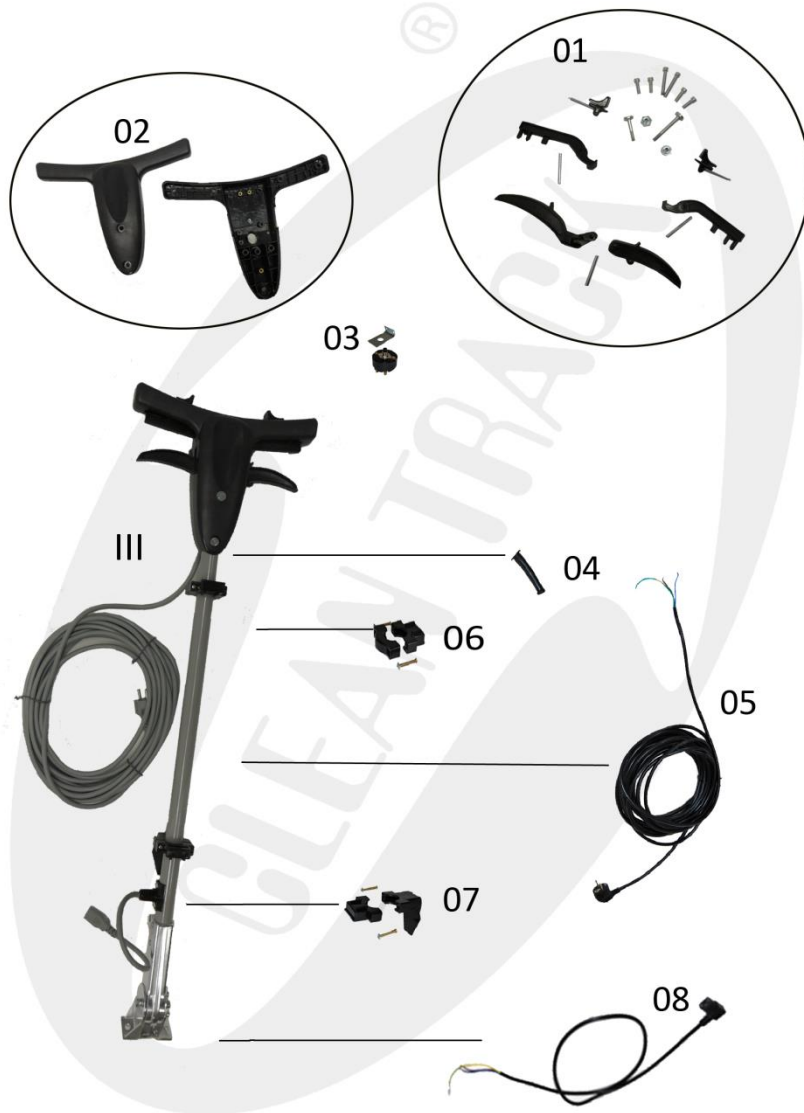

Ersatzteilliste

Version 08/2016
C40360

FloorLine Einscheibenmaschine CT 13 GR

Ersatzteilliste

Version 08/2016
C40360

FloorLine Einscheibenmaschine CT 13 GR

Bildnummer / image number	Bezeichnung / description	Art.-Nr. / part-no.
I	Maschinenkopf komplett / entire machine head	891309.000000
II	Tank klein komplett / entire tank small	891002.000000
III	Steuerstange komplett / entire adjustment rod	891309.000101
	Komplett Set Bürsten für CT 13 / complete set of brushes	257102.000000
	Shampoobürste / shampoo brush black	257101.200000
	Schrubbbürste / scrubbing brush	257101.220000
	Treibteller / pad holder	257101.990000

Ersatzteilliste

Version 08/2016
C40360

FloorLine Einscheibenmaschine CT 13 GR

Bildnummer / image number	Bezeichnung / description	Art.-Nr. / part-no.
1	Maschinenkopf komplett / entire machine head	891309.000000
01	Motorverkleidung komplett / entire motor enclosure	891309.000051
02	Anschlusssteckdose / 3-pin socket	891301.000053
03	Bürstenflansch / brush holder seat	891309.000063
04	Kondensator / capacitor 25 μ F	891100.000059
05	Anlauf-Kondensator / capacitor 75 μ F	891100.000058
06	Gummiring / rubber ring	891309.000065
10	Rad inkl. Seegerring / back wheel incl. circlip	891309.000010

Ersatzteilliste

Version 08/2016
C40360

FloorLine Einscheibenmaschine CT 13 GR

Bildnummer / image number	Bezeichnung / description	Art.-Nr. / part-no.
III	Steuirstange komplett / entire adjustment rod	891309.000101
01	Kleinteile und Schrauben komplett für Griffschale ohne Schalter und Halter / spare parts	891309.000200
02	Griffschale komplett / t-part base	891309.000007
03	Schalter mit Befestigungswinkel/ power switch with holder	891301.000002
04	Knickschutz / cable grommet	891301.000006
05	Netzkabel / power cord	860018.000000
06	Tankhalterung oben / mounting kit for 30 mm rod	891301.000012
07	Tankhalterung unten / tank support + cable hook for 30 mm rod	891301.000015
08	Kabel mit Stecker / wiring with connector	891100.000016