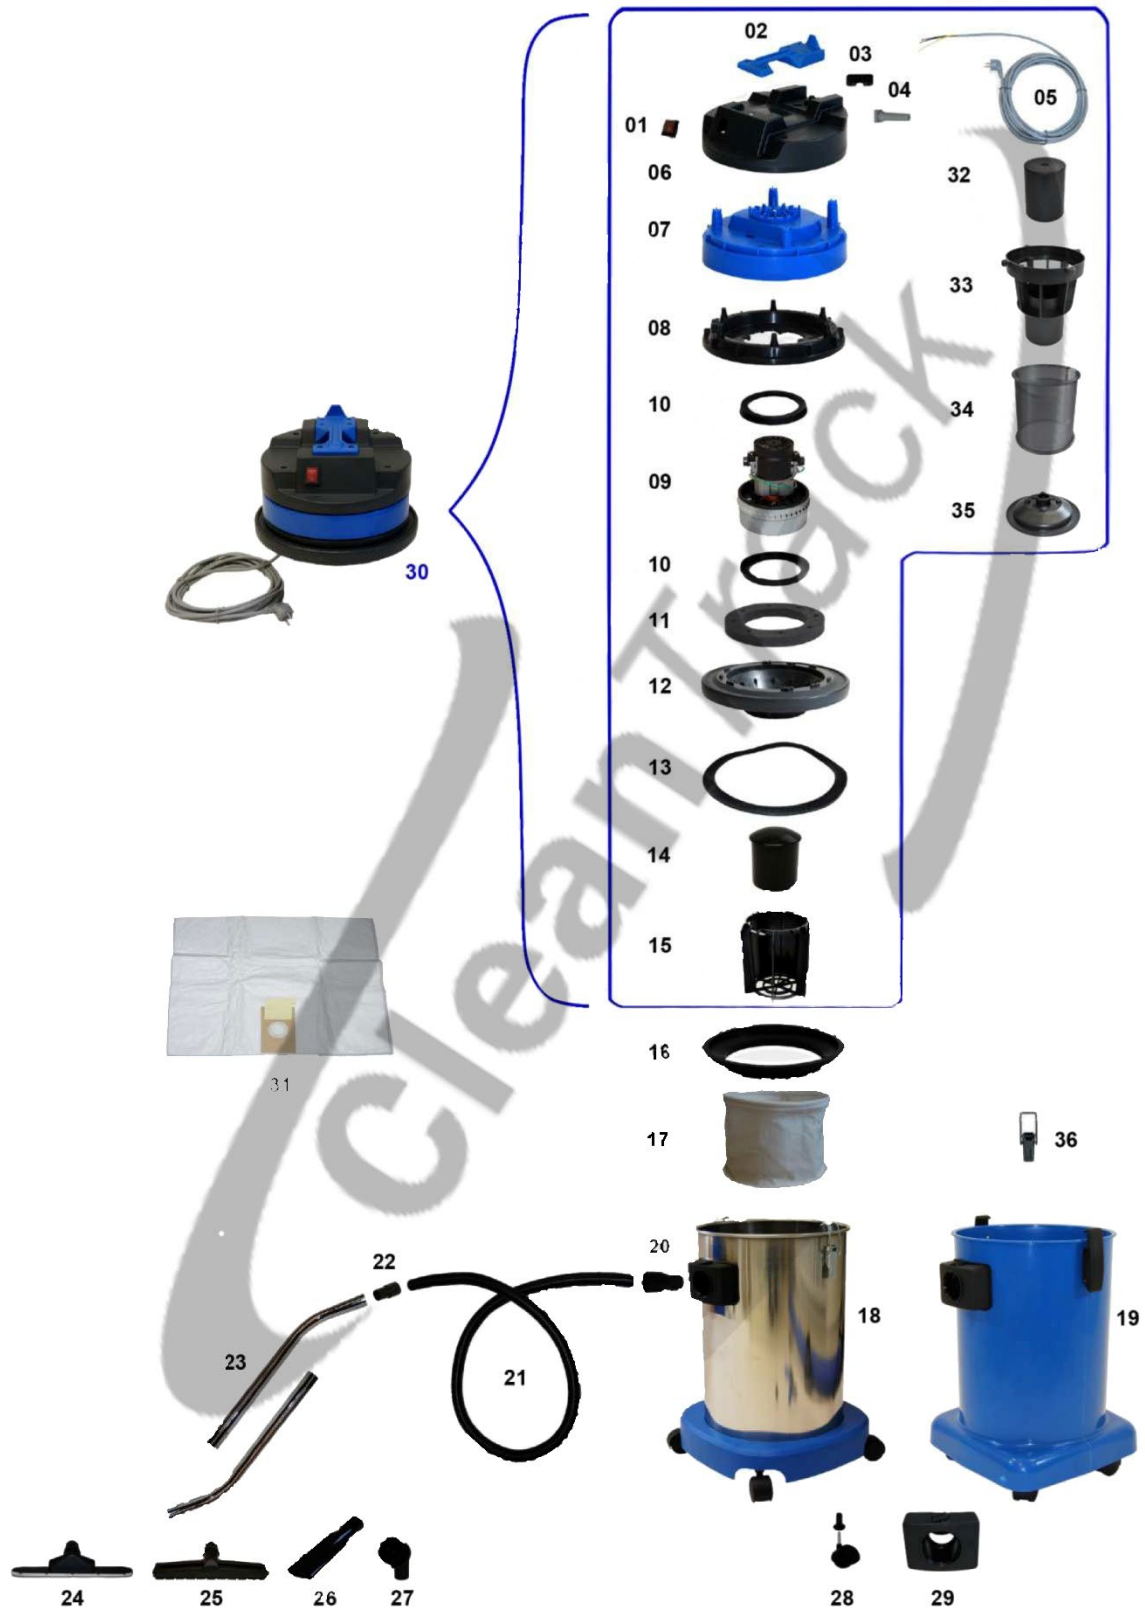

Ersatzteilliste

Version 01/2022
C40220

VacLine 30-1-STBL / VacLine 30-1-PLBL

Ersatzteilliste

Version 01/2022
C40220

VacLine 30-1-STBL / VacLine 30-1-PLBL

Bildnummer / image number	Bezeichnung /description	Art.-Nr. / part-No.
01	Schalter / power switch	891145.000001
02	Plastik Griff / plastic grip	891141.000002
03	Kabelklemme / cable clamp	891145.000003
04	Knickschutz / cable sleeve	891145.000004
05	Netzkabel / power cord 3 x 1,5 mm²	860027.000000
06	Deckel Motorkopf / top cover	891141.000006
07	Oberteil Motorkopf / motor enclosure	891141.000007
08	Zwischenplatte / motor retaining mould	891141.000008
09	Saugmotor / vacuum motor	850196.000000
10	Dichtung Saugmotor / vacuum motor seal	850201.000000
11	Dämmstoff / air baffle	891141.000012
12	Unterteil Motorkopf / motor mounting base	891141.000015
13	Dichtung Motorkopf / rubber seal	891141.000014
14	Schwimmer / float ball	891145.000016
15	Schwimmergehäuse / float cage	891145.000017
16	Haltering Filtertuch / bag ring	891141.000018
17	Filtertuch / clothbag	891141.000019
18	Edelstahlbehälter komplett / complete tank	891141.000001
19	Plastikbehälter komplett / complete tank	891139.000001
20	Kessel-Anschlussmuffe / long connector NW 38	891023.000000
21	Schlauch / hose 3,5 m NW 38 schwarz/blau komplett	900067.000002
22	Schlauchmuffe / short connector NW 38	900009.000002
23	Metallrohr 2-teilig / metal tube NW 38	891024.000000
24	Wassersaugdüse / dust nozzle wet NW 38	891025.000000
24-1	Sauglippe für Wassersaugdüse 891025.000000 / squeegee for dust nozzle wet	911502.000002
25	Trockensaugdüse / dust nozzle dry NW 38	891026.000000
26	Fugendüse / crevice tool NW 44	891027.000000
27	Möbelpinsel / dustbrush NW 44	891028.000000
28	Lenkrolle + Klemmhülse / swivel castor + clamping piece	891141.000036
29	Behälteranschluss / hose inlet NW 38	891145.000024
30	Saugerkopf komplett 1 Motor /entire suction head 1 motor	891141.000000
31	Vlies-Staubsaugerbeutel Super Flo / synthetic filter bag	895002.000000
32	Schwimmer / float ball	891165.000116
33	Schwimmergehäuse / floatcage	891165.000117
34	Spänesieb / filter grate	891165.000102
35	Filterbefestigung für Filterpatrone + Filternetz / compl. ring for filter	891165.000138
36	Behälterclip / tank clip	891145.000022
ohne Abbildung	Filterpatrone Polyester auswaschbar / polyester cartridge filter, washability	891165.000101
ohne Abbildung	Platine / circuit board	891141.000050
ohne Abbildung	Lenkrolle / swivel castor	891141.000060
ohne Abbildung	Einhängefilter Nylon / nylon filter bag	891141.000040
ohne Abbildung	Umbau-Kit für Sauger (zum Umrüsten der Filtereinheit) / Modification unit for changing filter system	891165.000141
ohne Abbildung	Umbau-Kit für Sauger (zum Umrüsten der Filtereinheit) / Modification unit for changing filter system	891165.000142
ohne Abbildung	Muffe für Saugschlauch für NW 38 / muffle	900009.000001