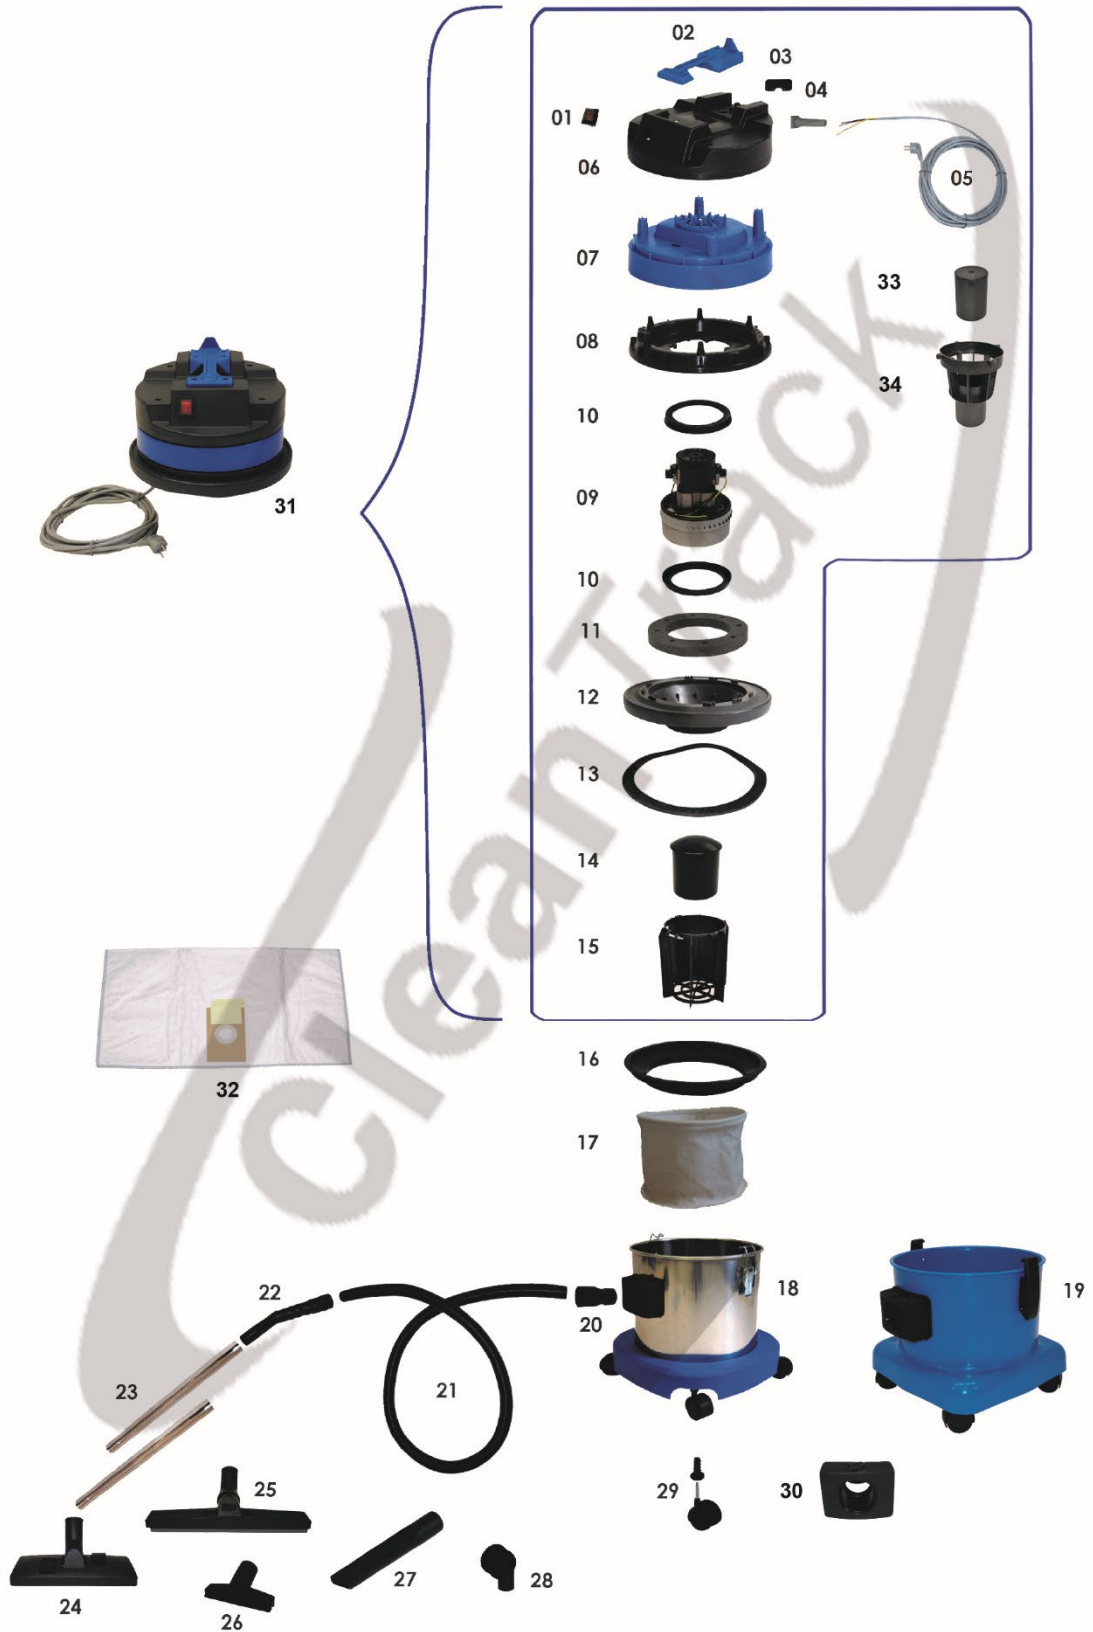

Ersatzteilliste

Version 01/2022
C40210

VacLine 15-1-STBL / VacLine 15-1-PLBL

VacLine 15-1-STBL / VacLine 15-1-PLBL

Ersatzteilliste

Version 01/2022
C40210

VacLine 15-1-STBL / VacLine 15-1-PLBL

Bildnummer / image number	Bezeichnung / description	Art.-Nr. / part-no.
01	Schalter / power switch	891145.000001
02	Plastik Griff / plastic grip	891141.000002
03	Kabelklemme / cable clamp	891145.000003
04	Knickschutz / cable sleeve	891145.000004
05	Netzkabel / power cord 3 x 1,5 mm ²	860027.000000
06	Deckel Motorkopf / top cover	891141.000006
07	Oberteil Motorkopf / motor enclosure	891141.000007
08	Zwischenplatte / motor retaining mould	891141.000008
09	Saugmotor / vacuum motor	850195.000000
10	Dichtung Saugmotor / vacuum motor seal	850201.000000
11	Dämmstoff / air baffle	891141.000012
12	Unterteil Motorkopf / motor mounting base	891141.000015
13	Dichtung Motorkopf / rubber seal	891141.000014
14	Schwimmer / float ball	891140.000016
15	Schwimmergehäuse / float cage	891140.000017
16	Haltering Filtertuch / bag ring	891141.000018
17	Filtertuch / cloth bag	891140.000019
18	Edelstahlbehälter komplett / complete tank	891140.000001
19	Plastikbehälter komplett / complete tank	
20	Kessel-Anschlussmuffe / short connector NW 32	891013.000000
21	Schlauch / hose 3,5 m NW 32 schwarz/blau komplett	900074.000000
22	Handrohr / long connector NW 36,65	891011.000000
23	Metallrohr 2-teilig / metal tube NW 36,65	891014.000000
24	Kombisaugdüse trocken / dry floor nozzle NW 36,65	891015.000000
25	Wassersaugdüse / wet floor nozzle NW 36,65	891016.000000
25-1	Sauglippe für Wassersaugdüse 891016.000000 / squeegee for dust nozzle wet	911503.000000
26	Textildüse / cloth nozzle NW 36,65	891017.000000
27	Fugendüse / crevice tool NW 36,65	891018.000000
28	Möbelpinsel / dust brush NW 36,65	891019.000001
29	Lenkrolle + Klemmhülse / swivel castor + clamping piece	891141.000036
30	Behälteranschluss / hose inlet NW	891145.000024
31	Saugerkopf komplett 1 Motor / entire suction head 1 motor	891140.000000
32	Vlies-Staubsaugerbeutel Super Flo / synthetic filter bag	895001.000000
33	Schwimmer / float ball	891160.000116
34	Schwimmergehäuse / float cage	891160.000117
ohne Abbildung	Nylonfilter / nylon filter bag	891141.000040